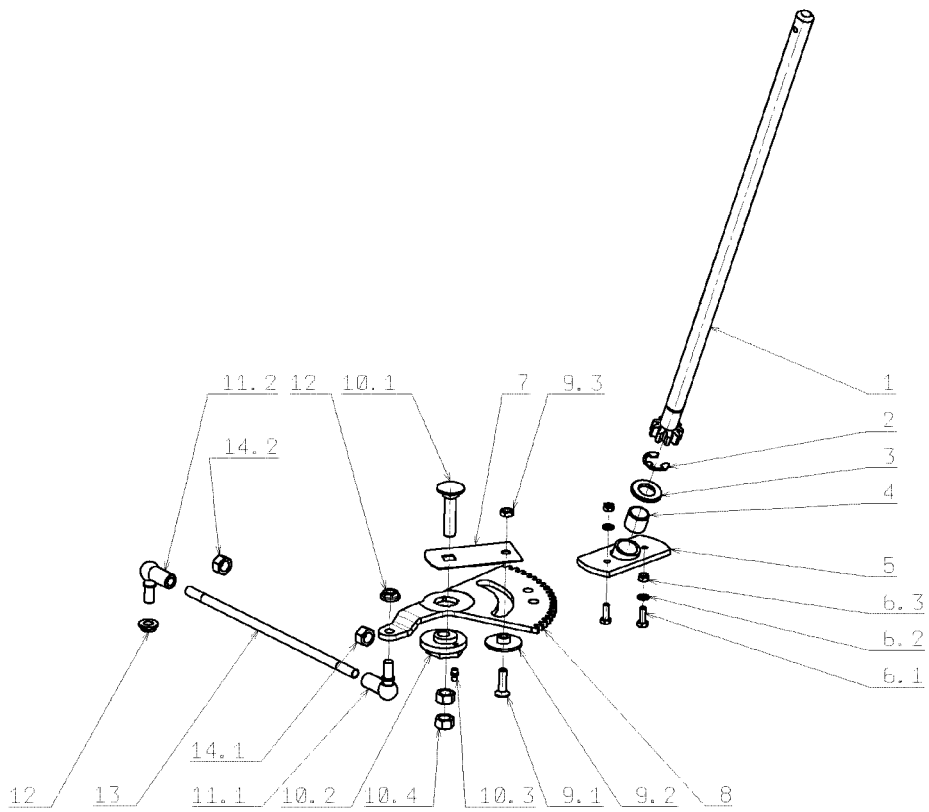

Illustration Lenkgetriebe

Illustration Lenkgetriebe

Bild Nr.	St.- Zahl	Teile Nr.	Beschreibung
1	1	SGS53293025216	Ritzel
2	1	SG311732008	Ring
3	1	SG311210514	Scheibe
4	1	SG323721002	Lager
5	1	SG532938703433	Halter
6.1	2	SGN309503548	Schraube
6.2	2	SGN311212516	Scheibe
6.3	2	SGN311129513	Mutter
7	1	SG532113322803	Platte
8	1	SGS53203332214	Zahnrad
9.1	1	SG309578506	Schraube
9.2	1	SG532150538	Distanzstuck
9.3	1	SGN311120520	Mutter
10.1	1	SG309019522	Schraube
10.2	1	SG532080272033	Exzenter
10.3	1	SGN425111004	Fettnippel
10.4	2	SG311150505	Mutter
11.1	1	SG442073019	Dichtung
11.2	1	SG442073020	Dichtung
12	2	SG311129521	Mutter
13	1	SG532980125	Distanzstuck
14.1	1	SG311120539	Mutter
14.2	1	SG311150505	Mutter

Illustration Mäheraushebung-schaltung

Illustration Mäheraushebung-schaltung

Bild Nr.	St.-Zahl	Teile Nr.	Beschreibung
1	1	SGS53298052216:	Hebel
2	1	SGN532150049	Handgriff
3	1	SGN722643016	Toranschluss
4	1	SGN315238034	Pleuel
5	1	SGS53203732218:	Kolbenring
6	1	SGS53211341418:	Halter
7	1	SGS53203732211:	Platte
8	1	SGN315231158	Feder
9.1	3	SGN309503512	Schraube
9.2	3	SGN311214502	Scheibe
9.3	3	SGN311150503	Mutter
10.1	1	SGN309503512	Schraube
10.2	1	SGN311129501	Mutter
11	1	SGS53203810285:	Welle
12	3	SGN722643022	Deckel
13	2	SGS53298046285:	Komplett arm
13.1	2	SGN309501568	Schraube
13.2	2	SGN311129513	Mutter
14	2	SGN532150719	Spannstange
14.1	2	SGN311210503	Scheibe
14.2	4	SGN311150503	Mutter
15.1	2	SGN532150507	Schraube
15.2	2	SGN311129502	Mutter
15.3	2	SGN532150729	Mutter
16.1	2	SGN532150537	Ring
16.2	2	SGN311210503	Scheibe
17	1	SGS53298050810:	Hebel
18	2	SGN722643022	Deckel
19	2	SGN311338517	Stift
20	2	SGS53299346215:	Stift
21	2	SGN315238035	Stift
22	1	SGN315231165	Feder
23.1	1	SGN309599018	Schraube
23.2	1	SGN311214503	Scheibe
23.3	1	SGN311150506	Mutter
24	2	SGN315238041	Stift
27.1	2	SGN309578522	Schraube
27.2	2	SGN311129501	Mutter