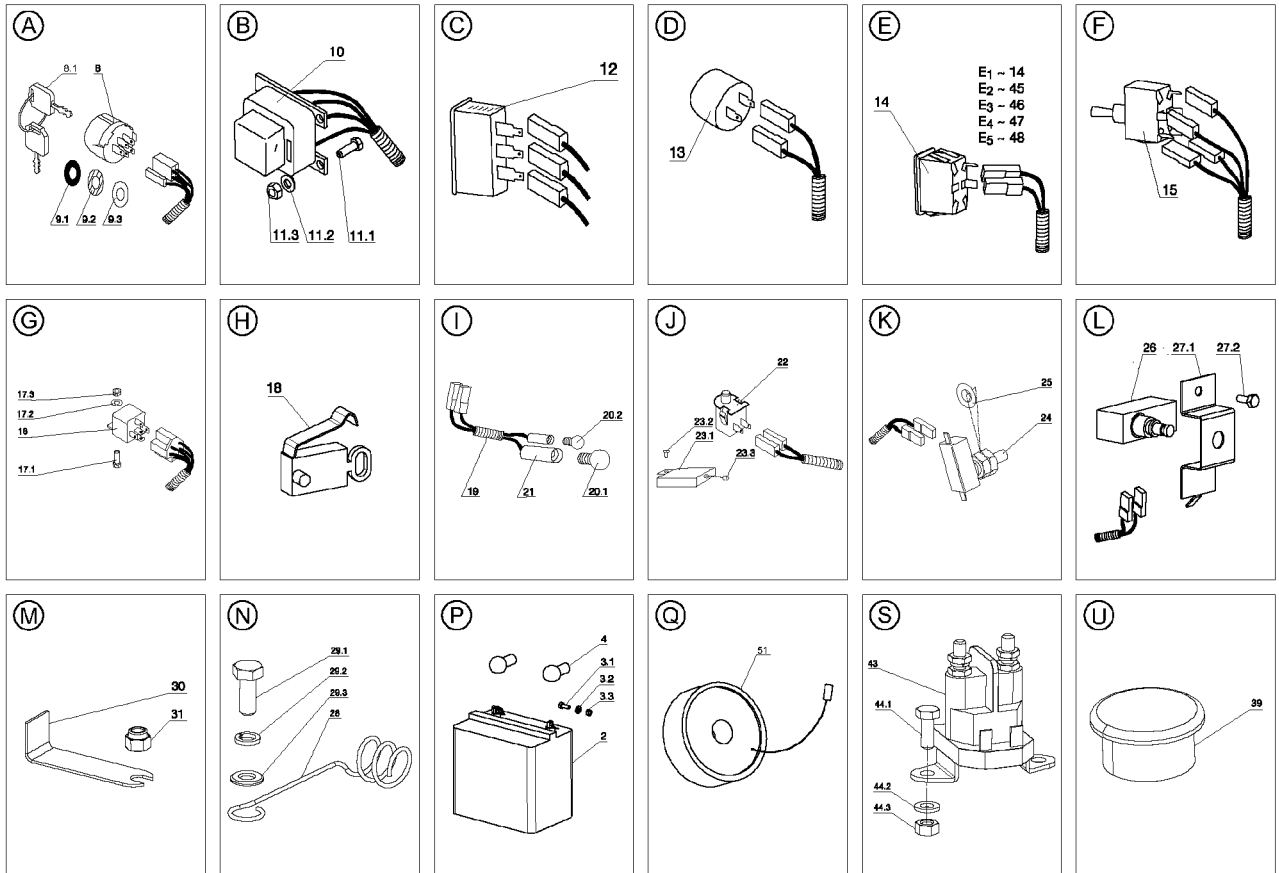

Illustration Eletrischeile

Illustration Eletrischeteile

Bild Nr.	St.- Zahl	Teile Nr.	Beschreibung
2	1	SGN346211006	Batterie
3.1	2	SGN309503548	Schraube
3.2	2	SGN311210502	Scheibe
3.3	2	SGN311129513	Mutter
4	2	SGN273125006	Deckel
8	1	SGN443861006	Box
8.1	1	SGN443900137	Schlüssel
9.1	-	-	Nicht verfügbar für diesen produkt
9.2	-	-	Nicht verfügbar für diesen produkt
9.3	-	-	Nicht verfügbar für diesen produkt
10	-	-	Nicht verfügbar für diesen produkt
11.1	2	SGN309203548	Schraube
11.2	2	SGN311210501	Scheibe
11.3	2	SGN311129515	Mutter
12	1	SGN443433002	Behaelter
13	1	SGN443312021	Warnlicht
14	1	SGN345329013	Schalter
15	1	SGN345329022	Schalter
17.1	3	SGN309203548	Schraube
17.2	3	SGN311210501	Scheibe
17.3	3	SGN311129515	Mutter
18	1	SGN345329020	Schalter
19	1	SGN341271036	Glühbirnen
20.1	2	SGN347224006	Glühlampe
20.2	-	-	Nicht verfügbar für diesen produkt
21	2	SGN443953001	Halter
22	1	SGN000532079	Sitzschalter
23.1	1	SGS53208542715:	Deckel
23.2	1	SGN311691001	Niete
23.3	1	SGN273121035	Buchse
24	1	SGN345359004	Micro-schalter
25	-	-	Nicht verfügbar für diesen produkt
26	1	SGN345359004	Micro-schalter
27.1	1	SGS53208541581:	Deckel
27.2	1	SGN309315011	Schraube
28	1	SGN532150125	Halter
29.1	1	SGN309503518	Schraube
29.2	1	SGN311214502	Scheibe
29.3	1	SGN311210503	Scheibe
30	1	SGS53211340258:	Halter
31	2	SGN311129515	Mutter
39	1	SGN321841068	Blechtafel
43	1	SGN000532033	Solenoid