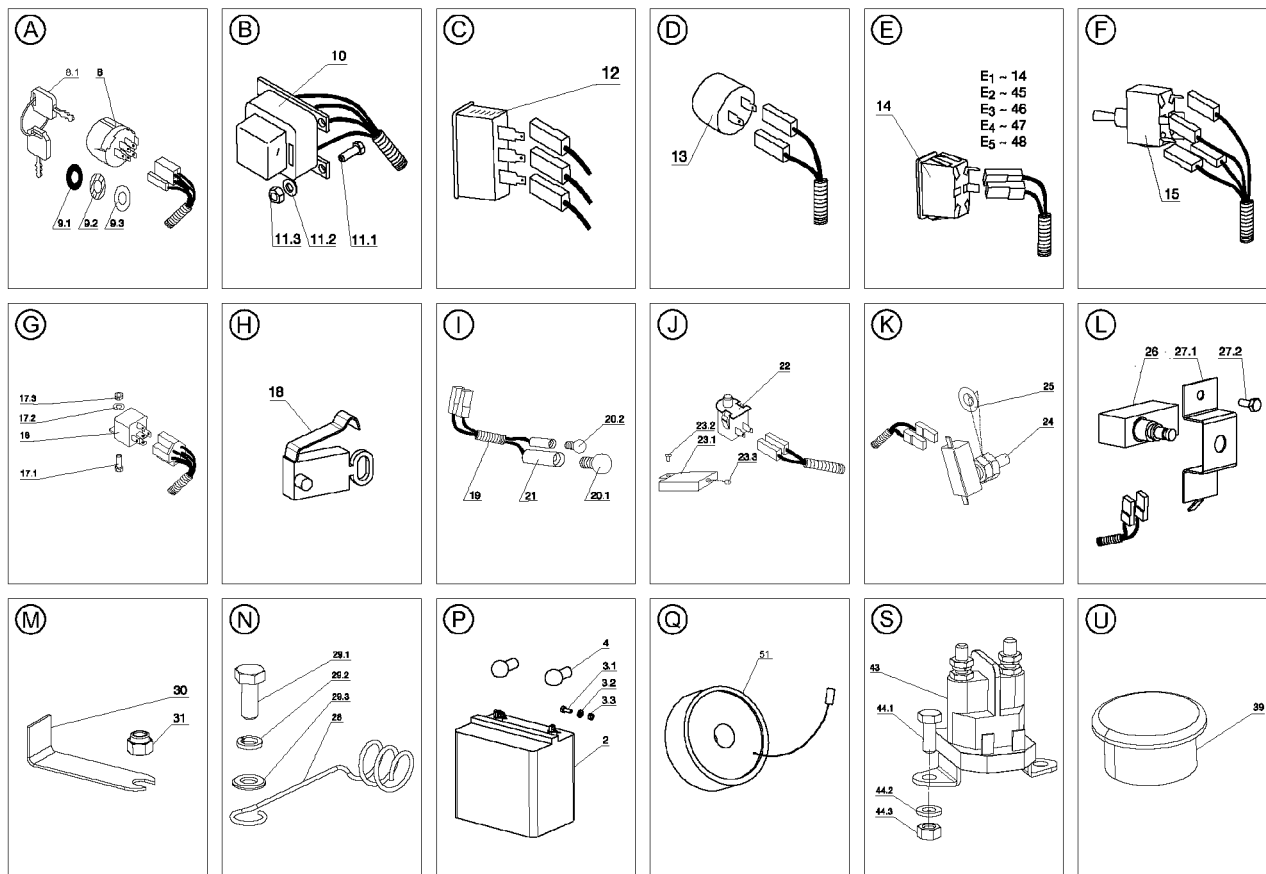

Illustration Auswurf-träger fangkorb

Illustration Auswurf-träger fangkorb

Bild Nr.	St.- Zahl	Teile Nr.	Beschreibung
1	1	SGS53297447226:	Tunnel
2	1	SGS53297442219:	Platte
3	1	SGS53211340323:	Verstaerkung
4.1	4	SGN309578011	Schraube
4.2	4	SGN311210503	Scheibe
4.3	4	SGN311214502	Scheibe
4.4	4	SGN311150503	Mutter
5.1	1	SGS53211530857:	Gurt
5.2	1	SGN273192015	Bende
6.1	3	SGN309231502	Schraube
6.2	3	SGN311120505	Mutter
7.1	6	SGN309578012	Schraube
7.2	6	SGN311210503	Scheibe
7.3	6	SGN311214502	Scheibe
7.4	6	SGN311150503	Mutter
8.1	1	SGS53297443216:	Halter
8.2	1	SGS53297443217:	Halter
9	1	SGS53207430229:	Verlaengerung
9.1	4	SGN309315010	Schraube
10	2	SGN309503005	Schraube
11	1	SGS53211430788:	Plattform
12	1	SGS53211340468:	Halter
13	1	SGS53201441473:	Plattform
14	1	SGS53201441474:	Plattform
15	2	SGN309315012	Schraube
16.1	4	SGN309203539	Schraube
16.2	4	SGN311129515	Mutter
17	-	-	Nicht verfügbar für diesen produkt
18	1	SGN532150296	Aufhängung

Illustration Eletrischeile

Illustration Eletrischeteile

Bild Nr.	St.- Zahl	Teile Nr.	Beschreibung
44.1	2	SGN309503508	Schraube
44.2	2	SGN311210502	Scheibe
44.3	2	SGN311129513	Mutter
45	-	-	Nicht verfügbar für diesen produkt
46	-	-	Nicht verfügbar für diesen produkt
48	-	-	Nicht verfügbar für diesen produkt
51	-	-	Nicht verfügbar für diesen produkt